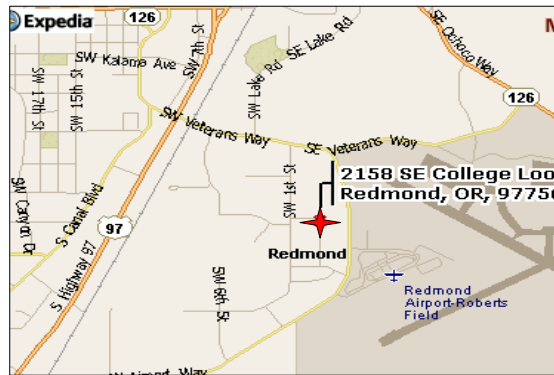

REDMOND. Redmond WorkSource Connection. 2158 SE College Loop.