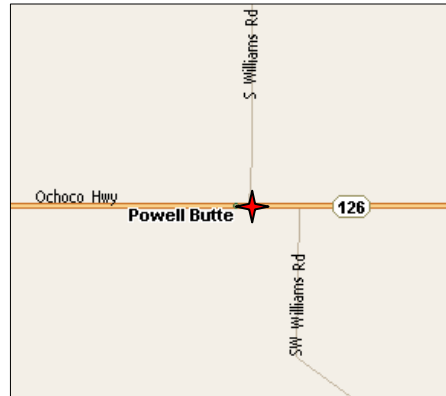

REDMOND. Redmond WorkSource Connection. 2158 SE College Loop.

PRINEVILLE. Localizado al lado este de Les Schwab afuera de la empalizada. Está marcado con un signo.

METOLIUS/CULVER:
Metolius: Parking de Municipalidad
Culver: Estacionar en la calle 'A', adyacente al Municipalidad Parque de bomberos.

JUNIPER CANYON FIRE HALL.

LAPINE. Dos Locaciones:
Norte - Hwy 97 y Burgess Rd en Wickiup Junction. Al sur de la tienda de Wikiup, al oeste de Hwy 97 (acceso de Burgess Rd.)
Sur - el edificio de servicio del condado de Deschutes, 51340 S. Hwy 97, al lado este de la carretera. Al sur de la tienda de Shop Smart.