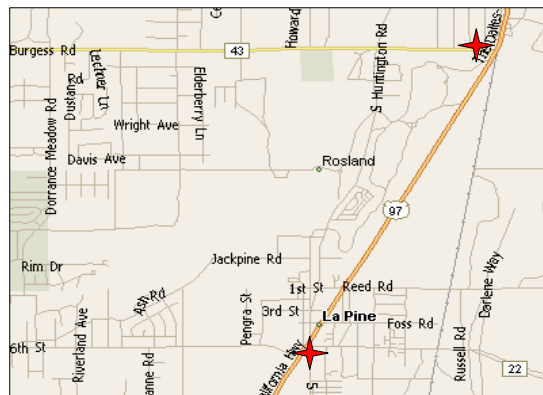

REDMOND. Redmond WorkSource Connection. 2158 SE College Loop.

PRINEVILLE. Localizado al lado este de Les Schwab afuera de la empalizada. Está marcado con un signo.

METOLIUS/CULVER:
Metolius: Parking de Municipalidad
Culver: Estacionar en la calle 'A', adyacente al Municipalidad Parque de bomberos.

JUNIPER CANYON FIRE HALL.

LAPINE. Dos Locaciones:
Norte - Hwy 97 y Burgess Rd en Wickiup Junction. Al sur de la tienda de Wikiup, al oeste de Hwy 97 (acceso de Burgess Rd.)
Sur - el edificio de servicio del condado de Deschutes, 51340 S. Hwy 97, al lado este de la carretera. Al sur de la tienda de Shop Smart.