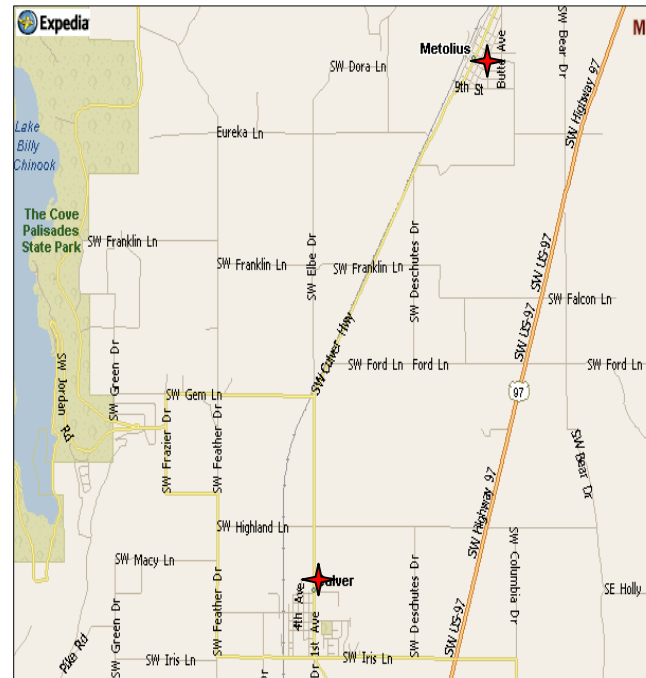

LaPine - Bend (Route 4-AI Norte)

So Deschutes Co Service Bldg	LaPine Park & Ride Lot	Bend Hawthorne Station
6:55AM	-	7:40AM
8:35AM	8:45AM	9:30AM
3:05PM	-	3:55PM
4:55PM	5:05PM	5:50PM
-	-	-

BEND. Bend Area Transit - Estacion de Hawthorne 326 NE Hawthorne. Se puede estacionar en la calle por la esquina

SISTERS. Se puede estacionar en la calle de E. Washington, atrás del Sisters Pump House

MADRAS. (Oficina de COIC) Se puede estacionar en el estacionamiento.

TERREBONNE. El terreno del parque y el Paseo espacio cerca de la tienda.

REDMOND. Redmond WorkSource Connection. 2158 SE College Loop.

PRINEVILLE. Localizado al lado este de Les Schwab afuera de la empalizada. Está marcado con un signo.

METOLIUS/CULVER:
Metolius: Parking de Municipalidad
Culver: Estacionar en la calle 'A', adyacente al Municipalidad Parque de bomberos.

JUNIPER CANYON FIRE HALL.

LAPINE. Dos Locaciones:
Norte - Hwy 97 y Burgess Rd en Wickiup Junction. Al sur de la tienda de Wikiup, al oeste de Hwy 97 (acceso de Burgess Rd.)
Sur - el edificio de servicio del condado de Deschutes, 51340 S. Hwy 97, al lado este de la carretera. Al sur de la tienda de Shop Smart.