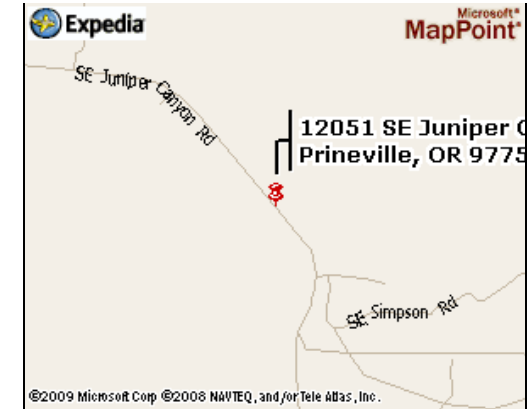

REDMOND. Redmond WorkSource Connection. 2158 SE College Loop.

PRINEVILLE. Localizado al lado este de Les Schwab afuera de la empalizada. Está marcado con un signo.

METOLIUS/CULVER:
Metolius: Parking de Municipalidad
Culver: Estacionar en la calle 'A', adyacente al Municipalidad Parque de bomberos.